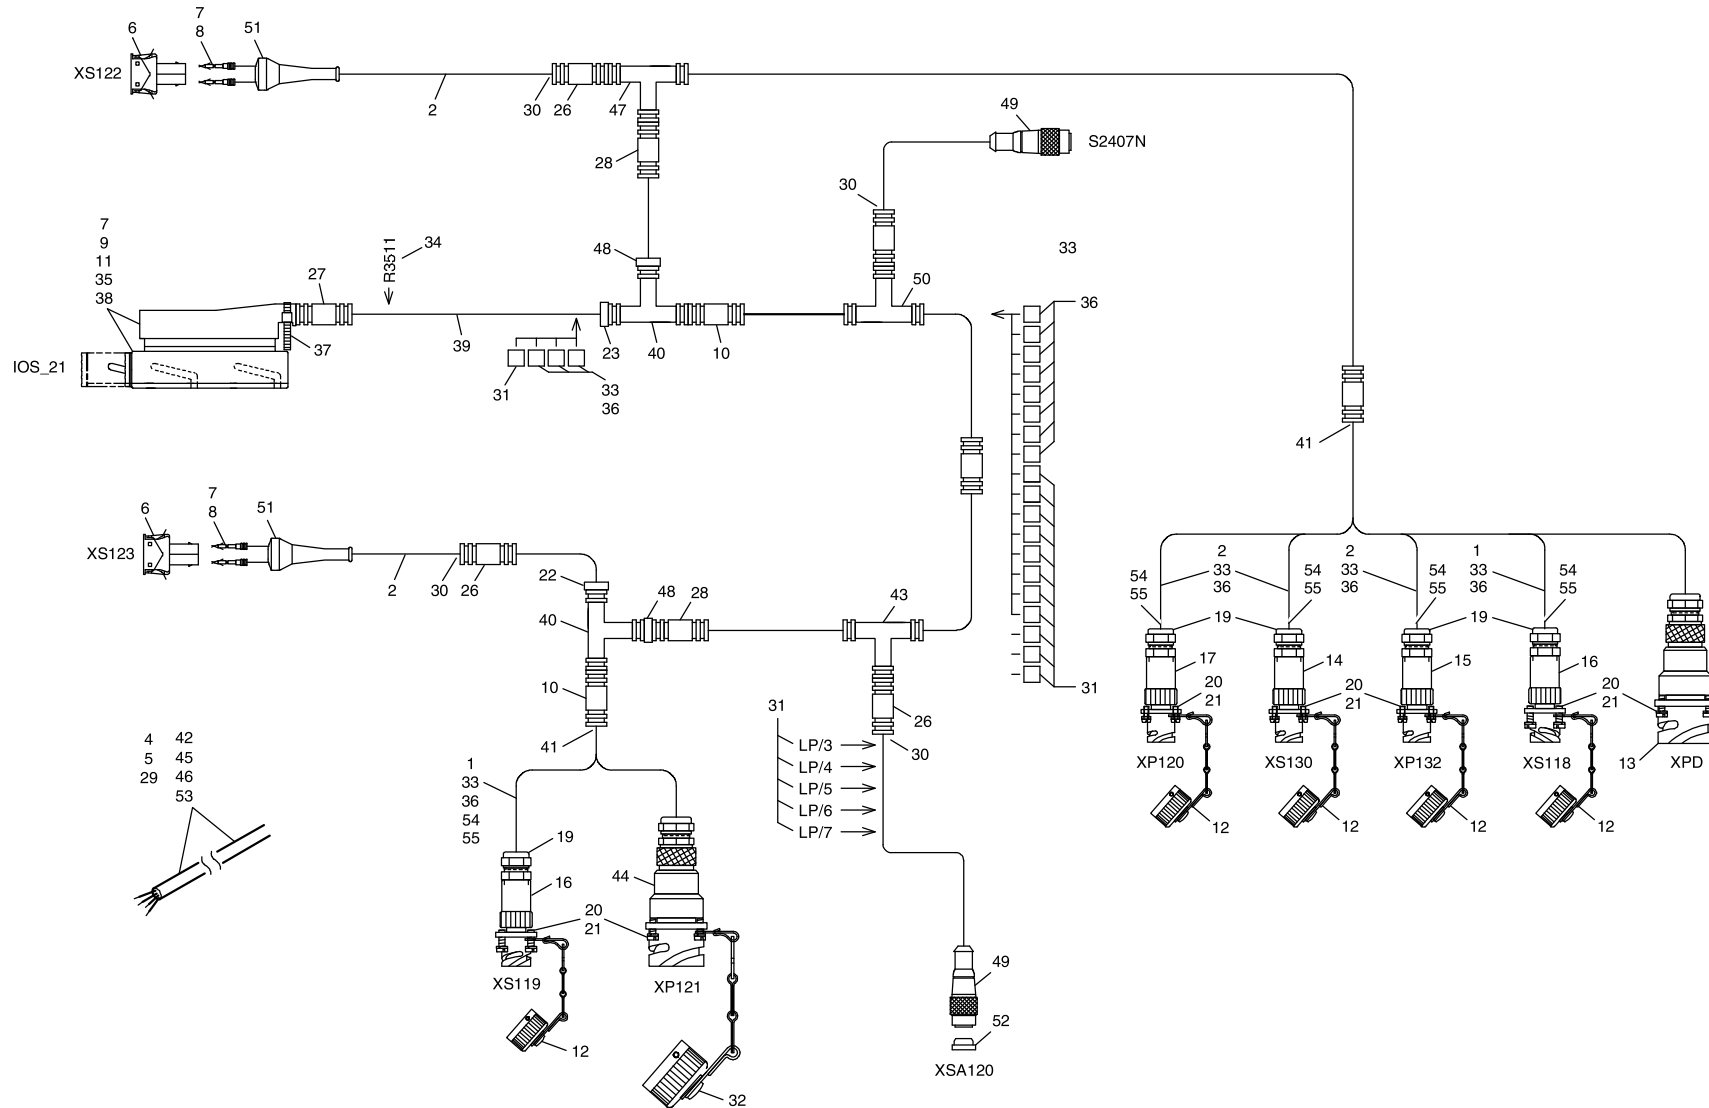

KABELBAUM AUSLEGERKOPF
LACED WIRING HARNESS JIB HEAD

BILDТАFEL
PICTORIAL DISPLAY

GMK 5250

05.17

3298372-ETL E

1/2

G 806

KABELBAUM AUSLEGERKOPF
LACED WIRING HARNESS JIB HEAD

BILDТАFEL
PICTORIAL DISPLAY

GMK 5250

05.17

3298372-ETL E

2/2

G 806